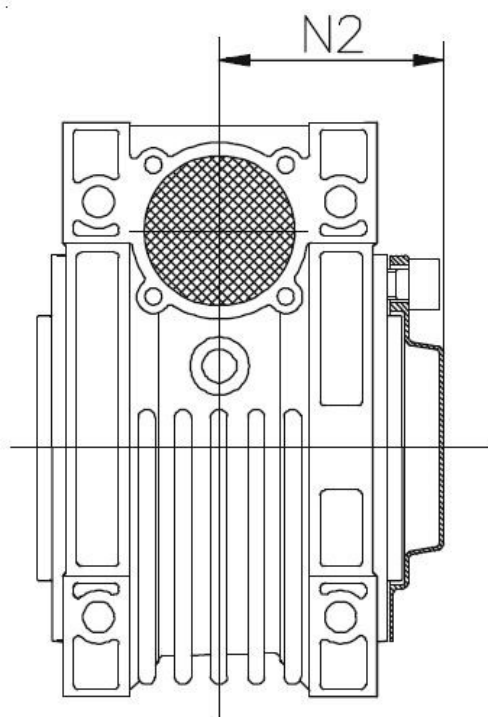

Cappello / Cover / Deckel / Capuchon / Tapa

	N2
030	42
040	50
050	57.5
063	68.5
075	73.5
090	85.5
105	94
110	94
130	102
150	117